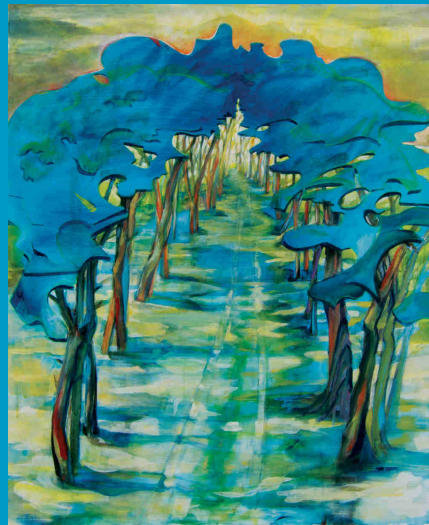

Programm:
www.wenjenhof.de

Malerei von D. Schwarz:
<http://galerie.wenjenhof.de>

KULTURZEIT

auf dem
WENJENHOF Lomitz

D. Schwarz

"Frau mit grünem Gesicht" 1989

Ausstellung & Konzerte
25. Mai - 7. Juni 2017

D. Schwarz

"Sommerlicht" 2003

D. Schwarz

"Blaubäume" 1998

D. Schwarz

"Mohn im Mondlicht" 1996

VERNISSAGE

Zur Eröffnung der Ausstellung
"MALEREI und ZEICHNUNG"

am Do., 25. Mai 2017, 11.00 Uhr
laden wir Sie und Ihre Freunde
herzlich mit Klezmer- Klängen ein.