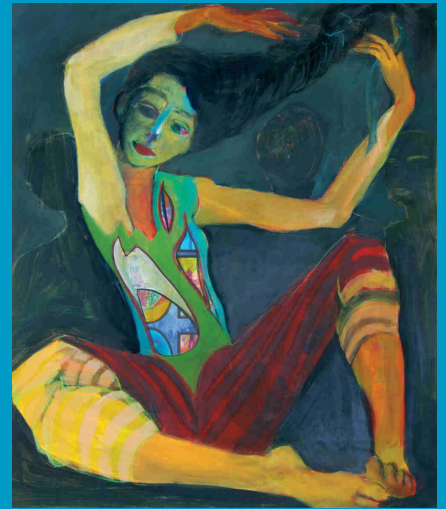

Ausstellung

Do. 25. Mai - Mi. 7. Juni
tägl. 11.00 - 18.00 Uhr

"Malerei und Zeichnung"
Bilder von D. Schwarz

Konzerte

Fr. 2. Juni

17.00 Uhr
KlassikTrio "Saitensprung"
Duette/ Klavier

18.00 Uhr
Klezmer, Folk und Traditionell

19.00 Uhr
Jazziges
Improvisationen

20.00 Uhr
Musik mit allen am Schönwetter- Feuer
u.a. Volkslieder

Eintritt frei
Spenden sind willkommen!

WENJENHOF

Doris und Hans Schwarz
Im Rundling 6
29491 Lomitz

Tel.: (0)5848 - 678
vieltoener@wenjenhof.de

Programm:
www.wenjenhof.de

Malerei von D. Schwarz:
<http://galerie.wenjenhof.de>

KULTURZEIT

auf dem
WENJENHOF Lomitz

D. Schwarz

"Frau mit grünem Gesicht" 1989

Ausstellung & Konzerte
25. Mai - 7. Juni 2017

D. Schwarz

"Sommerlicht" 2003

D. Schwarz

"Blaubäume" 1998

D. Schwarz

"Mohn im Mondlicht" 1996

VERNISSAGE

Zur Eröffnung der Ausstellung
"MALEREI und ZEICHNUNG"

am Do., 25. Mai 2017, 11.00 Uhr
laden wir Sie und Ihre Freunde
herzlich mit Klezmer- Klängen ein.